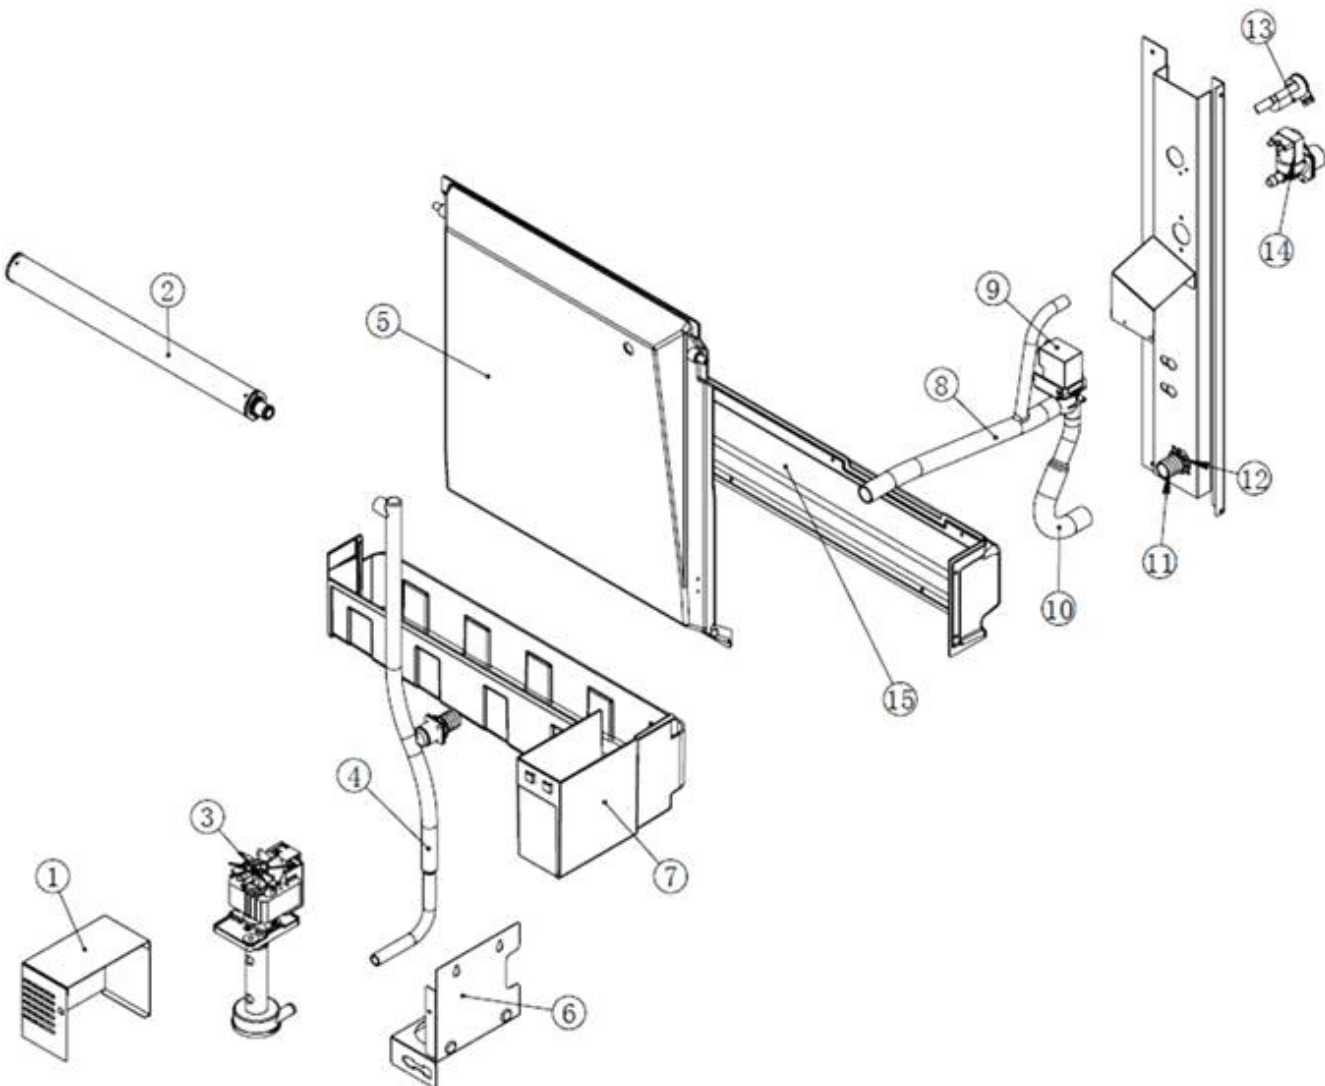

-
- 1 ENSEMBLE CAROSSERIE
 - 2 CIRCUIT FRIGORIFIQUE REFROID. A AIR
 - 3 GROUP EVAPORATEUR
 - 4 ENS. CARTE ELECTRONIQUE ET DETECTEU

Pos	Réf.	Description
0001	SC 91000017	PANNEAU AVANT ACIER INOX
0002	SC 11000111	PANNEAU LAT. DROITE
0003	SC 98020201-01	ETIQUETTE, LED
0004	SC 80000011	GRILLE DE PROTECTION
0005	SC 41000038-01	GRILLE PLASTIQUE
0006	SC 11000089	PANNEAU SUPERIEUR
0007	SC 11000087	GOUELLE EAU
0008	SC 80000005	FILTRE A AIR
0009	SC 11000088	PANNEAU GAUCHE ACIER INOX

Pos	Réf.	Description
0001	SC 93000023-00	ENSAMBLE ÉVAPORATEUR - GLAÇONS STANDARD
0001	SC 93000023-01	ENSAMBLE ÉVAPORATEUR - MINI GLAÇONS
0002	SC 99300605	DETENDEUR SEUL
0003	CM 19300357	FILTRE DESHYDRATEUR
0004	SC 81000021	VANNE DE GAZ CHAUDS - 230/50-60
0005	620057 80	RELAIS – 230/50/1
0005	620167 00	CAPACITÉ DE DEMARRAGE 88-108MFD/330V
0005	620167 25	CONDENSAT. PERMANENT
0005	620478 15	PROTECTEUR – 230/50/1
0005	670106 08	COMPRESSEUR - 230/50/1
0006	620419 07	MOTEUR VENTILATEUR - 230/50-60
0007	CM 25726513	SUPPORT MOTEUR
0008	620419 37	HELICE
0009	SC 81000015-00	CONDENSEUR A AIR
0010	CM 19550628	PRESSOSTAT HP

Pos	Réf.	Description
0001	SC 11000086	COUVERCLE POMPE
0002	SC 94000015	TUYAU DISTRIBUTEUR EAU
0003	620433 02	ENSAMBLE POMPE A EAU - 230/50
0004	SC 22000006	TUYAU
0005	SC 41000050	DEFLECTEUR A EAU
0006	SC 11000085	SUPPORT METALLIQUE POMPE
0007	SC 41000046	RESERVOIR A EAU
0008	SC 22000004	TUYAU
0009	11000564 02	PURGE VALVE
0010	SC 22000005	TUYAU ÉVACUATION EAU
0011	SC 41000007	RACCORD ÉVACUATION EAU
0012	660535 00	COLLIER DE SERRAGE EN PLASTIQUE
0013	630107 01	CABLE HOLDER
0014	650105 00	SOLENOID
0015	SC 41000049	SUPPORT RESERVOIR A EAU