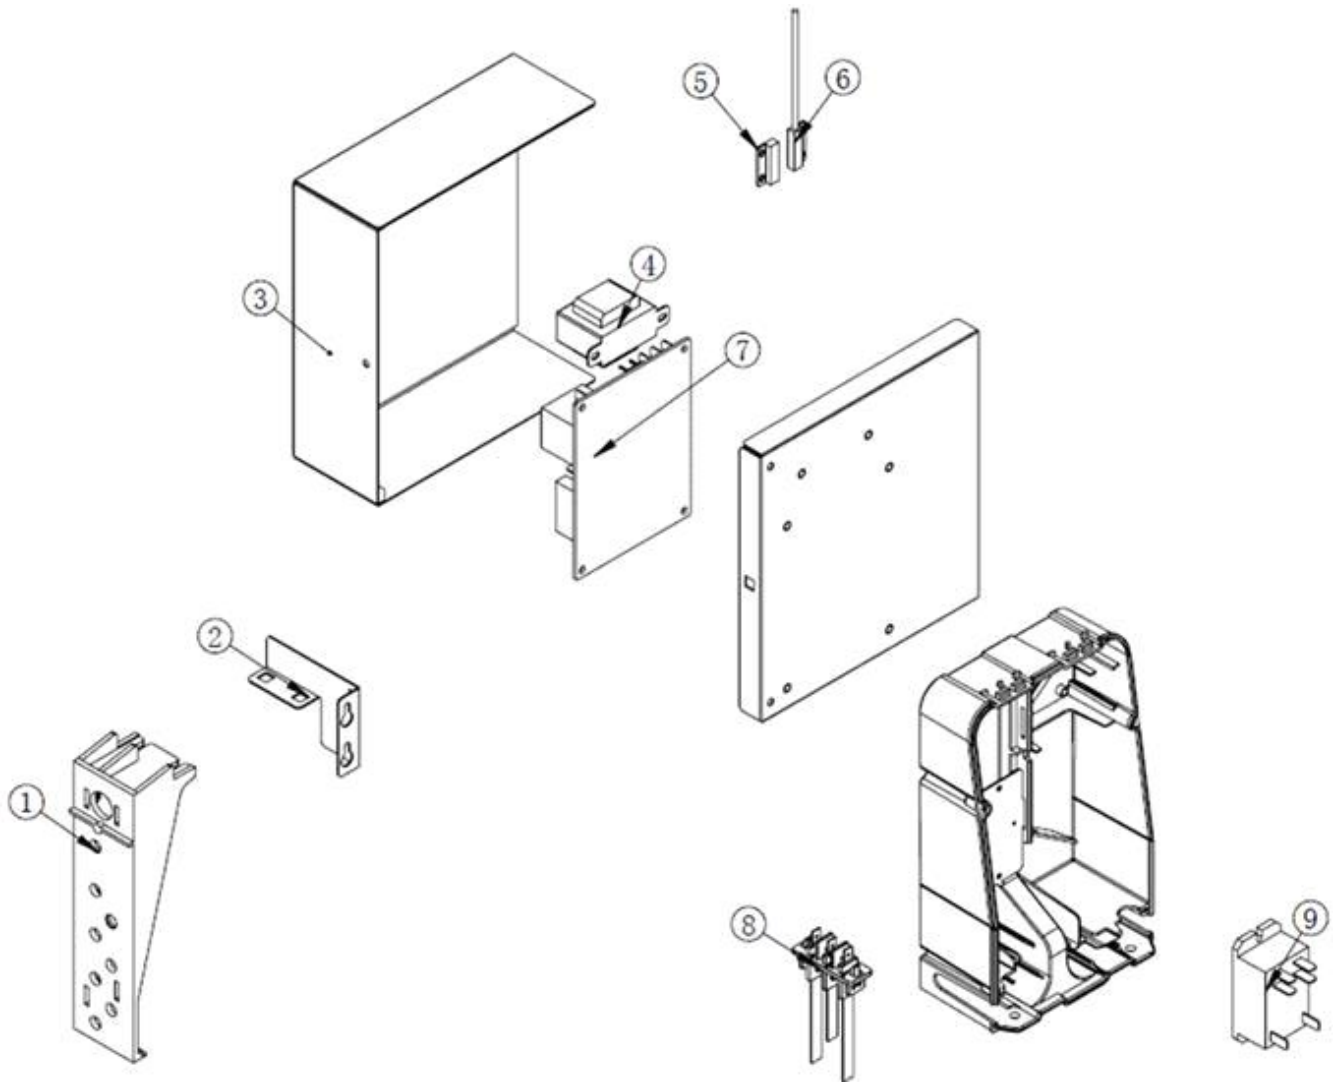

-
- 1 ENSEMBLE CAROSSERIE
 - 2 CIRCUIT FRIGORIFIQUE REFROID. A AIR
 - 3 GROUP EVAPORATEUR
 - 4 ENS. CARTE ELECTRONIQUE ET DETECTEU

Pos	Réf.	Description
0001	SC 91000017	PANNEAU AVANT ACIER INOX
0002	SC 11000111	PANNEAU LAT. DROITE
0003	SC 98020201-01	ETIQUETTE, LED
0004	SC 80000011	GRILLE DE PROTECTION
0005	SC 41000038-01	GRILLE PLASTIQUE
0006	SC 11000089	PANNEAU SUPERIEUR
0007	SC 11000087	GOUELLE EAU
0008	SC 80000005	FILTRE A AIR
0009	SC 11000088	PANNEAU GAUCHE ACIER INOX

Pos	Réf.	Description
0001	SC 93000023-00	ENSAMBLE ÉVAPORATEUR - GLAÇONS STANDARD
0001	SC 93000023-01	ENSAMBLE ÉVAPORATEUR - MINI GLAÇONS
0002	SC 99300605	DETENDEUR SEUL
0003	CM 19300357	FILTRE DESHYDRATEUR
0004	SC 81000021	VANNE DE GAZ CHAUDS - 230/50-60
0005	620057 80	RELAIS – 230/50/1
0005	620167 00	CAPACITÉ DE DEMARRAGE 88-108MFD/330V
0005	620167 25	CONDENSAT. PERMANENT
0005	620478 15	PROTECTEUR – 230/50/1
0005	670106 08	COMPRESSEUR - 230/50/1
0006	620419 07	MOTEUR VENTILATEUR - 230/50-60
0007	CM 25726513	SUPPORT MOTEUR
0008	620419 37	HELICE
0009	SC 81000015-00	CONDENSEUR A AIR
0010	CM 19550628	PRESSOSTAT HP

Pos	Réf.	Description
0001	SC 11000086	COUVERCLE POMPE
0002	SC 94000015	TUYAU DISTRIBUTEUR EAU
0003	620433 02	ENSAMBLE POMPE A EAU - 230/50
0004	SC 22000006	TUYAU
0005	SC 41000050	DEFLECTEUR A EAU
0006	SC 11000085	SUPPORT METALLIQUE POMPE
0007	SC 41000046	RESERVOIR A EAU
0008	SC 22000004	TUYAU
0009	11000564 02	PURGE VALVE
0010	SC 22000005	TUYAU ÉVACUATION EAU
0011	SC 41000007	RACCORD ÉVACUATION EAU
0012	660535 00	COLLIER DE SERRAGE EN PLASTIQUE
0013	630107 01	CABLE HOLDER
0014	650105 00	SOLENOID
0015	SC 41000049	SUPPORT RESERVOIR A EAU