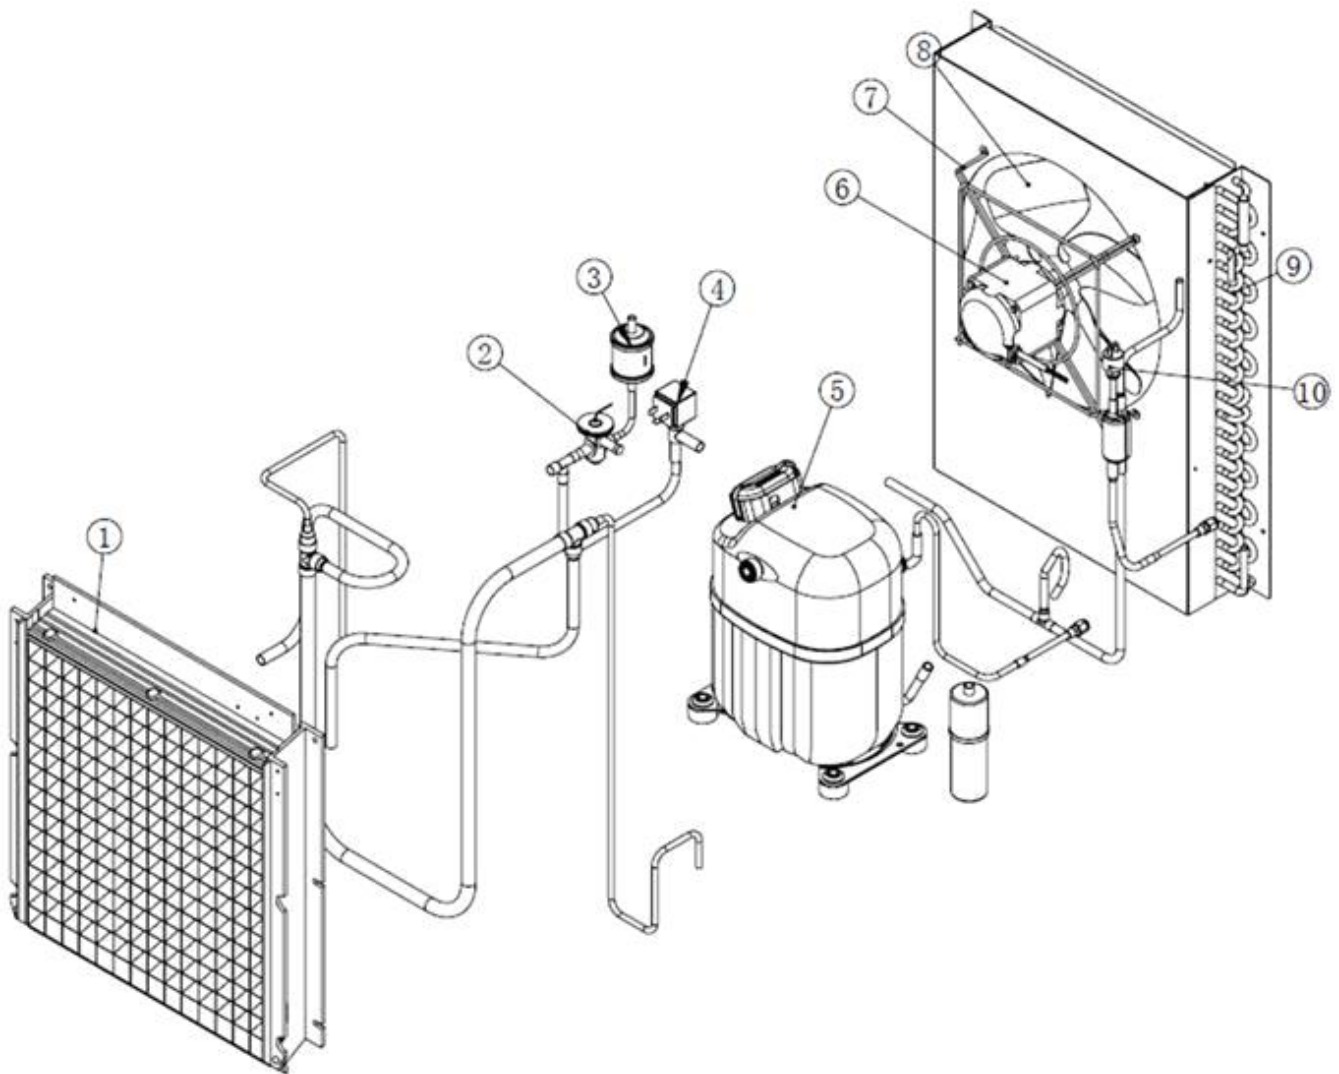

-
- 1 ENSEMBLE CAROSSERIE
 - 2 CIRCUIT FRIGORIFIQUE REFROID. A AIR
 - 3 GROUP EVAPORATEUR
 - 4 ENS. CARTE ELECTRONIQUE ET DETECTEU

Pos	Réf.	Description
0001	SC 91000017	PANNEAU AVANT ACIER INOX
0002	SC 11000111	PANNEAU LAT. DROITE
0003	SC 98020201-01	ETIQUETTE, LED
0004	SC 80000011	GRILLE DE PROTECTION
0005	SC 41000038-01	GRILLE PLASTIQUE
0006	SC 11000089	PANNEAU SUPERIEUR
0007	SC 11000087	GOUELLE EAU
0008	SC 80000005	FILTRE A AIR
0009	SC 11000088	PANNEAU GAUCHE ACIER INOX

Pos	Réf.	Description
0001	SC 93000023-00	ENSAMBLE ÉVAPORATEUR - GLAÇONS STANDARD
0001	SC 93000023-01	ENSAMBLE ÉVAPORATEUR - MINI GLAÇONS
0002	SC 99300605	DETENDEUR SEUL
0003	CM 19300357	FILTRE DESHYDRATEUR
0004	SC 81000021	VANNE DE GAZ CHAUDS - 230/50-60
0005	620057 80	RELAIS – 230/50/1
0005	620167 00	CAPACITÉ DE DEMARRAGE 88-108MFD/330V
0005	620167 25	CONDENSAT. PERMANENT
0005	620478 15	PROTECTEUR – 230/50/1
0005	670106 08	COMPRESSEUR - 230/50/1
0006	620419 07	MOTEUR VENTILATEUR - 230/50-60
0007	CM 25726513	SUPPORT MOTEUR
0008	620419 37	HELICE
0009	SC 81000015-00	CONDENSEUR A AIR
0010	CM 19550628	PRESSOSTAT HP

Pos	Réf.	Description
0001	SC 11000086	COUVERCLE POMPE
0002	SC 94000015	TUYAU DISTRIBUTEUR EAU
0003	620433 02	ENSAMBLE POMPE A EAU - 230/50
0004	SC 22000006	TUYAU
0005	SC 41000050	DEFLECTEUR A EAU
0006	SC 11000085	SUPPORT METALLIQUE POMPE
0007	SC 41000046	RESERVOIR A EAU
0008	SC 22000004	TUYAU
0009	11000564 02	PURGE VALVE
0010	SC 22000005	TUYAU ÉVACUATION EAU
0011	SC 41000007	RACCORD ÉVACUATION EAU
0012	660535 00	COLLIER DE SERRAGE EN PLASTIQUE
0013	630107 01	CABLE HOLDER
0014	650105 00	SOLENOID
0015	SC 41000049	SUPPORT RESERVOIR A EAU