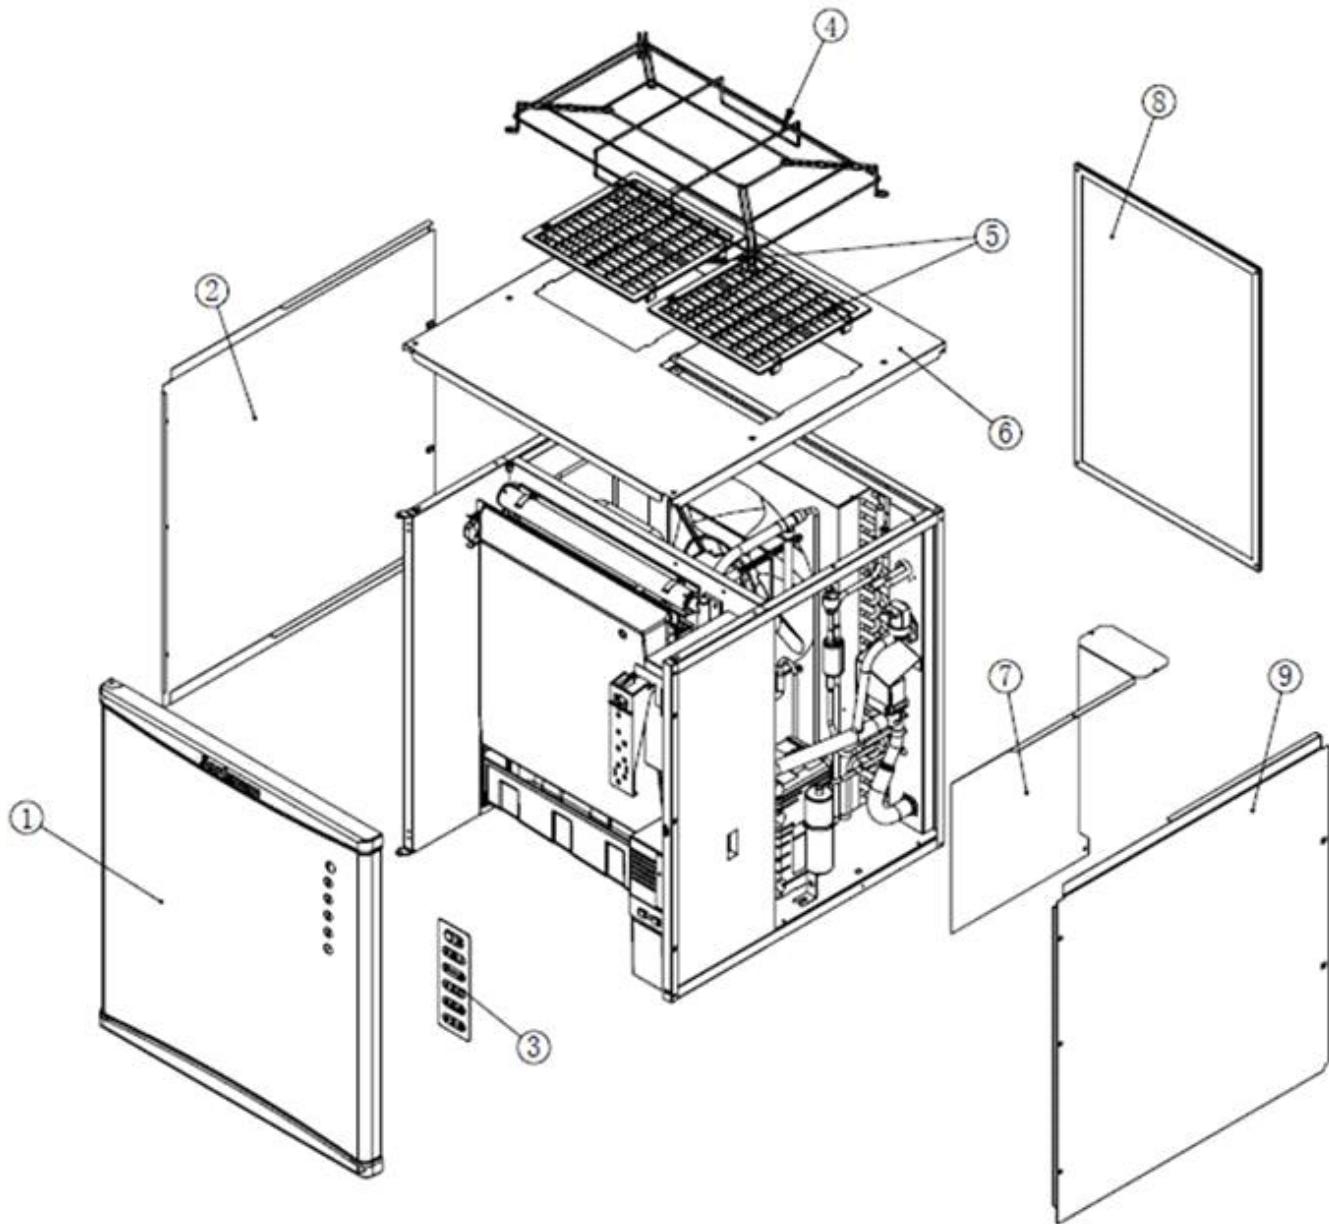

-
- 1 ENSEMBLE CAROSSERIE
 - 2 CIRCUIT FRIGORIFIQUE REFROID. A AIR
 - 3 GROUP EVAPORATEUR
 - 4 ENS. CARTE ELECTRONIQUE ET DETECTEU

Pos	Réf.	Description
0001	SC 91000017	PANNEAU AVANT ACIER INOX
0002	SC 11000111	PANNEAU LAT. DROITE
0003	SC 98020201-01	ETIQUETTE, LED
0004	SC 80000011	GRILLE DE PROTECTION
0005	SC 41000038-01	GRILLE PLASTIQUE
0006	SC 11000089	PANNEAU SUPERIEUR
0007	SC 11000087	GOUELLE EAU
0008	SC 80000005	FILTRE A AIR
0009	SC 11000088	PANNEAU GAUCHE ACIER INOX

Pos	Réf.	Description
0001	SC 93000023-00	ENSAMBLE ÉVAPORATEUR - GLAÇONS STANDARD
0001	SC 93000023-01	ENSAMBLE ÉVAPORATEUR - MINI GLAÇONS
0002	SC 99300605	DETENDEUR SEUL
0003	CM 19300357	FILTRE DESHYDRATEUR
0004	SC 81000021	VANNE DE GAZ CHAUDS - 230/50-60
0005	620057 80	RELAIS – 230/50/1
0005	620167 00	CAPACITÉ DE DEMARRAGE 88-108MFD/330V
0005	620167 25	CONDENSAT. PERMANENT
0005	620478 15	PROTECTEUR – 230/50/1
0005	670106 08	COMPRESSEUR - 230/50/1
0006	620419 07	MOTEUR VENTILATEUR - 230/50-60
0007	CM 25726513	SUPPORT MOTEUR
0008	620419 37	HELICE
0009	SC 81000015-00	CONDENSEUR A AIR
0010	CM 19550628	PRESSOSTAT HP

Pos	Réf.	Description
0001	SC 11000086	COUVERCLE POMPE
0002	SC 94000015	TUYAU DISTRIBUTEUR EAU
0003	620433 02	ENSAMBLE POMPE A EAU - 230/50
0004	SC 22000006	TUYAU
0005	SC 41000050	DEFLECTEUR A EAU
0006	SC 11000085	SUPPORT METALLIQUE POMPE
0007	SC 41000046	RESERVOIR A EAU
0008	SC 22000004	TUYAU
0009	11000564 02	PURGE VALVE
0010	SC 22000005	TUYAU ÉVACUATION EAU
0011	SC 41000007	RACCORD ÉVACUATION EAU
0012	660535 00	COLLIER DE SERRAGE EN PLASTIQUE
0013	630107 01	CABLE HOLDER
0014	650105 00	SOLENOID
0015	SC 41000049	SUPPORT RESERVOIR A EAU