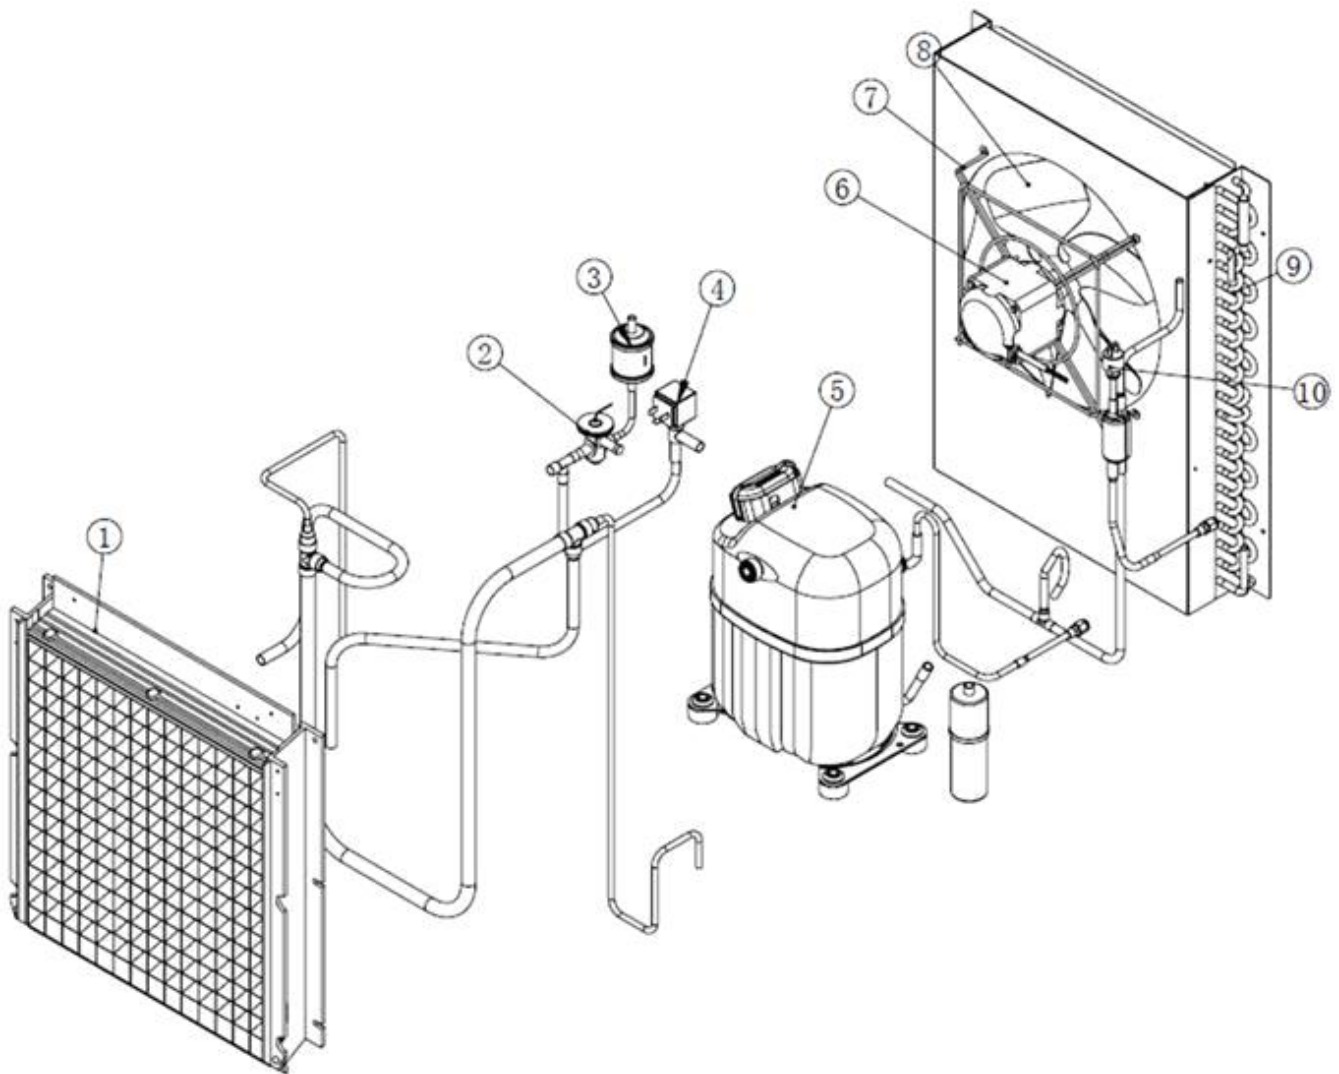

-
- 1 ENSEMBLE CAROSSERIE
 - 2 CIRCUIT FRIGORIFIQUE REFROID. A AIR
 - 3 GROUP EVAPORATEUR
 - 4 ENS. CARTE ELECTRONIQUE ET DETECTEU

Pos	Réf.	Description
0001	SC 91000017	PANNEAU AVANT ACIER INOX
0002	SC 11000111	PANNEAU LAT. DROITE
0003	SC 98020201-01	ETIQUETTE, LED
0004	SC 80000011	GRILLE DE PROTECTION
0005	SC 41000038-01	GRILLE PLASTIQUE
0006	SC 11000089	PANNEAU SUPERIEUR
0007	SC 11000087	GOUELLE EAU
0008	SC 80000005	FILTRE A AIR
0009	SC 11000088	PANNEAU GAUCHE ACIER INOX

Pos	Réf.	Description
0001	SC 93000024-00	ENSAMBLE ÉVAPORATEUR - GLAÇONS STANDARD
0001	SC 93000024-01	ENSAMBLE ÉVAPORATEUR - MINI GLAÇONS
0002	SC 81000022	DETENDEUR
0003	CM 19300357	FILTRE DESHYDRATEUR
0004	SC 81000021	VANNE DE GAZ CHAUDS - 230/50-60
0005	620057 46	RELAIS - 230/50
0005	620058 78	PROTECTEUR MST 000ALKD
0005	620167 21	CAPACITÉ - 15 MFD/400V
0005	620167 47	CAPACITÉ DE DEMARRAGE - 230/50
0005	670099 04	ENSAMBLE COMPRESSEUR - 230/50
0006	620419 07	MOTEUR VENTILATEUR - 230/50-60
0007	CM 25726513	SUPPORT MOTEUR
0008	620419 37	HELICE
0009	SC 81000016-00	CONDENSEUR A AIR
0010	CM 19550628	PRESSOSTAT HP

Pos	Réf.	Description
0001	SC 11000086	COUVERCLE POMPE
0002	SC 94000014	TUYAU DISTRIBUTEUR EAU
0003	620433 02	ENSAMBLE POMPE A EAU - 230/50
0004	SC 22000003	TUYAU
0005	SC 41000048	DEFLECTEUR A EAU
0006	SC 11000085	SUPPORT METALLIQUE POMPE
0007	SC 41000046	RESERVOIR A EAU
0008	SC 22000004	TUYAU
0009	11000564 02	PURGE VALVE
0010	SC 22000005	TUYAU ÉVACUATION EAU
0011	SC 41000007	RACCORD ÉVACUATION EAU
0012	660535 00	COLLIER DE SERRAGE EN PLASTIQUE
0013	630107 01	CABLE HOLDER
0014	650105 00	SOLENOID
0015	SC 41000049	SUPPORT RESERVOIR A EAU