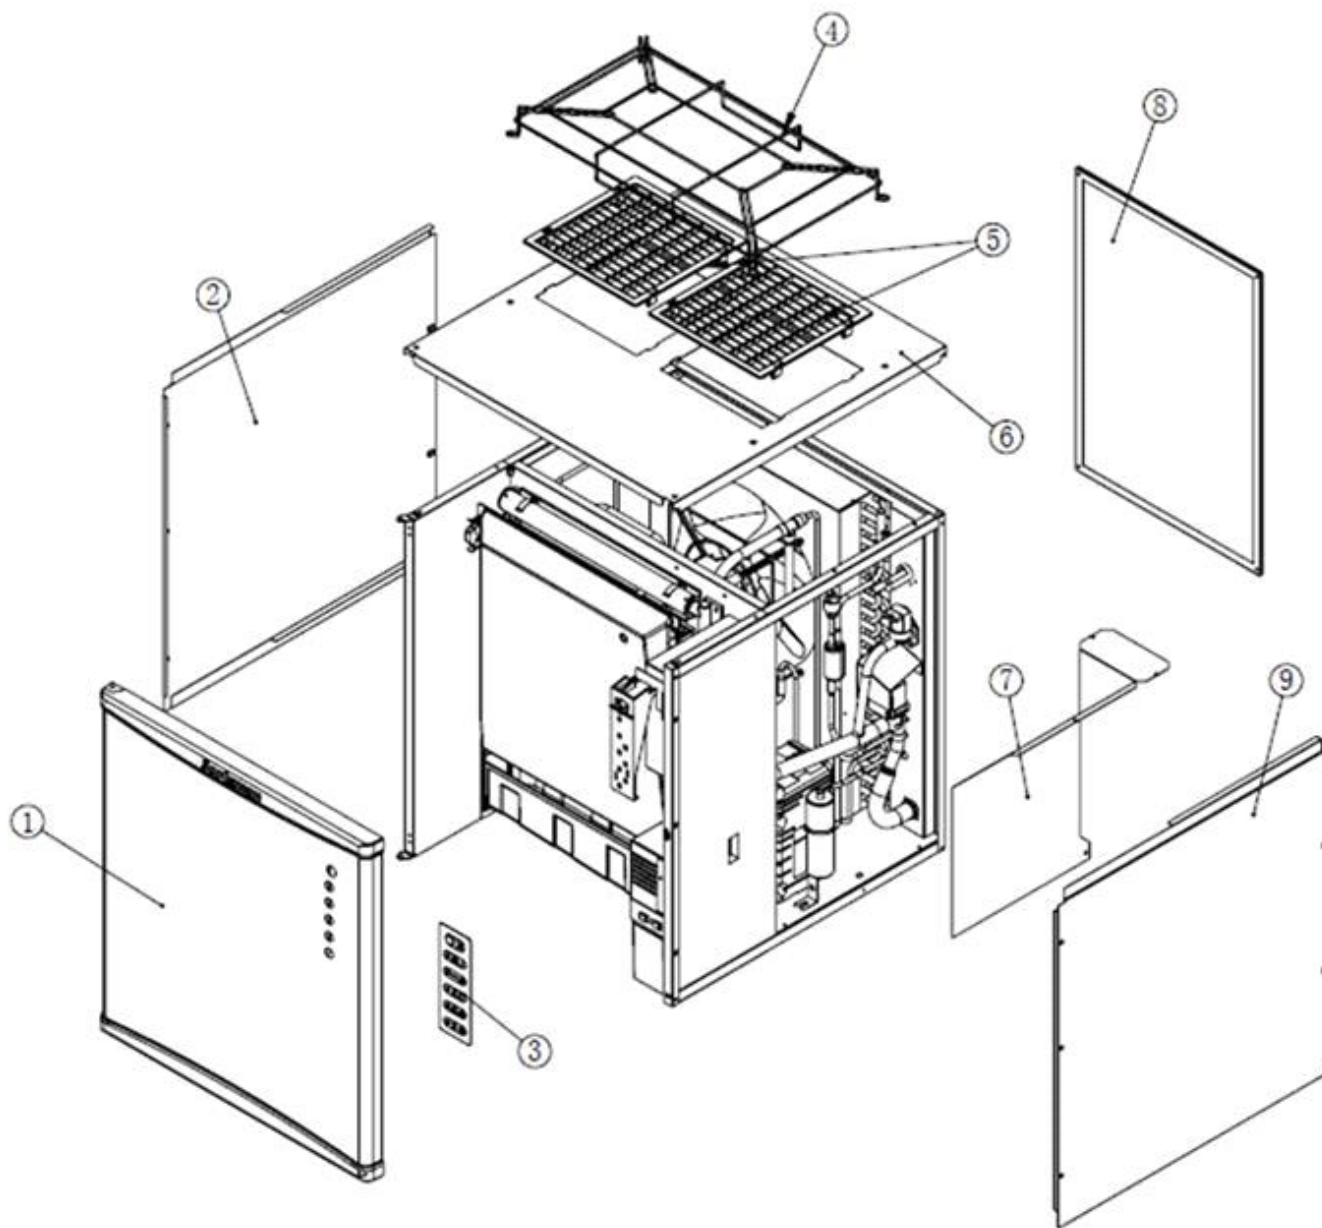

-
- 1 ENSEMBLE CAROSSERIE
 - 2 CIRCUIT FRIGORIFIQUE REFROID. A AIR
 - 3 GROUP EVAPORATEUR
 - 4 ENS. CARTE ELECTRONIQUE ET DETECTEU

Pos	Réf.	Description
0001	SC 91000017	PANNEAU AVANT ACIER INOX
0002	SC 11000111	PANNEAU LAT. DROITE
0003	SC 98020201-01	ETIQUETTE, LED
0004	SC 80000011	GRILLE DE PROTECTION
0005	SC 41000038-01	GRILLE PLASTIQUE
0006	SC 11000089	PANNEAU SUPERIEUR
0007	SC 11000087	GOUELLE EAU
0008	SC 80000005	FILTRE A AIR
0009	SC 11000088	PANNEAU GAUCHE ACIER INOX

Pos	Réf.	Description
0001	SC 93000024-00	ENSAMBLE ÉVAPORATEUR - GLAÇONS STANDARD
0001	SC 93000024-01	ENSAMBLE ÉVAPORATEUR - MINI GLAÇONS
0002	SC 81000022	DETENDEUR
0003	CM 19300357	FILTRE DESHYDRATEUR
0004	SC 81000021	VANNE DE GAZ CHAUDS - 230/50-60
0005	620057 46	RELAIS - 230/50
0005	620058 78	PROTECTEUR MST 000ALKD
0005	620167 21	CAPACITÉ - 15 MFD/400V
0005	620167 47	CAPACITÉ DE DEMARRAGE - 230/50
0005	670099 04	ENSAMBLE COMPRESSEUR - 230/50
0006	620419 07	MOTEUR VENTILATEUR - 230/50-60
0007	CM 25726513	SUPPORT MOTEUR
0008	620419 37	HELICE
0009	SC 81000016-00	CONDENSEUR A AIR
0010	CM 19550628	PRESSOSTAT HP

Pos	Réf.	Description
0001	SC 11000086	COUVERCLE POMPE
0002	SC 94000014	TUYAU DISTRIBUTEUR EAU
0003	620433 02	ENSAMBLE POMPE A EAU - 230/50
0004	SC 22000003	TUYAU
0005	SC 41000048	DEFLECTEUR A EAU
0006	SC 11000085	SUPPORT METALLIQUE POMPE
0007	SC 41000046	RESERVOIR A EAU
0008	SC 22000004	TUYAU
0009	11000564 02	PURGE VALVE
0010	SC 22000005	TUYAU ÉVACUATION EAU
0011	SC 41000007	RACCORD ÉVACUATION EAU
0012	660535 00	COLLIER DE SERRAGE EN PLASTIQUE
0013	630107 01	CABLE HOLDER
0014	650105 00	SOLENOID
0015	SC 41000049	SUPPORT RESERVOIR A EAU