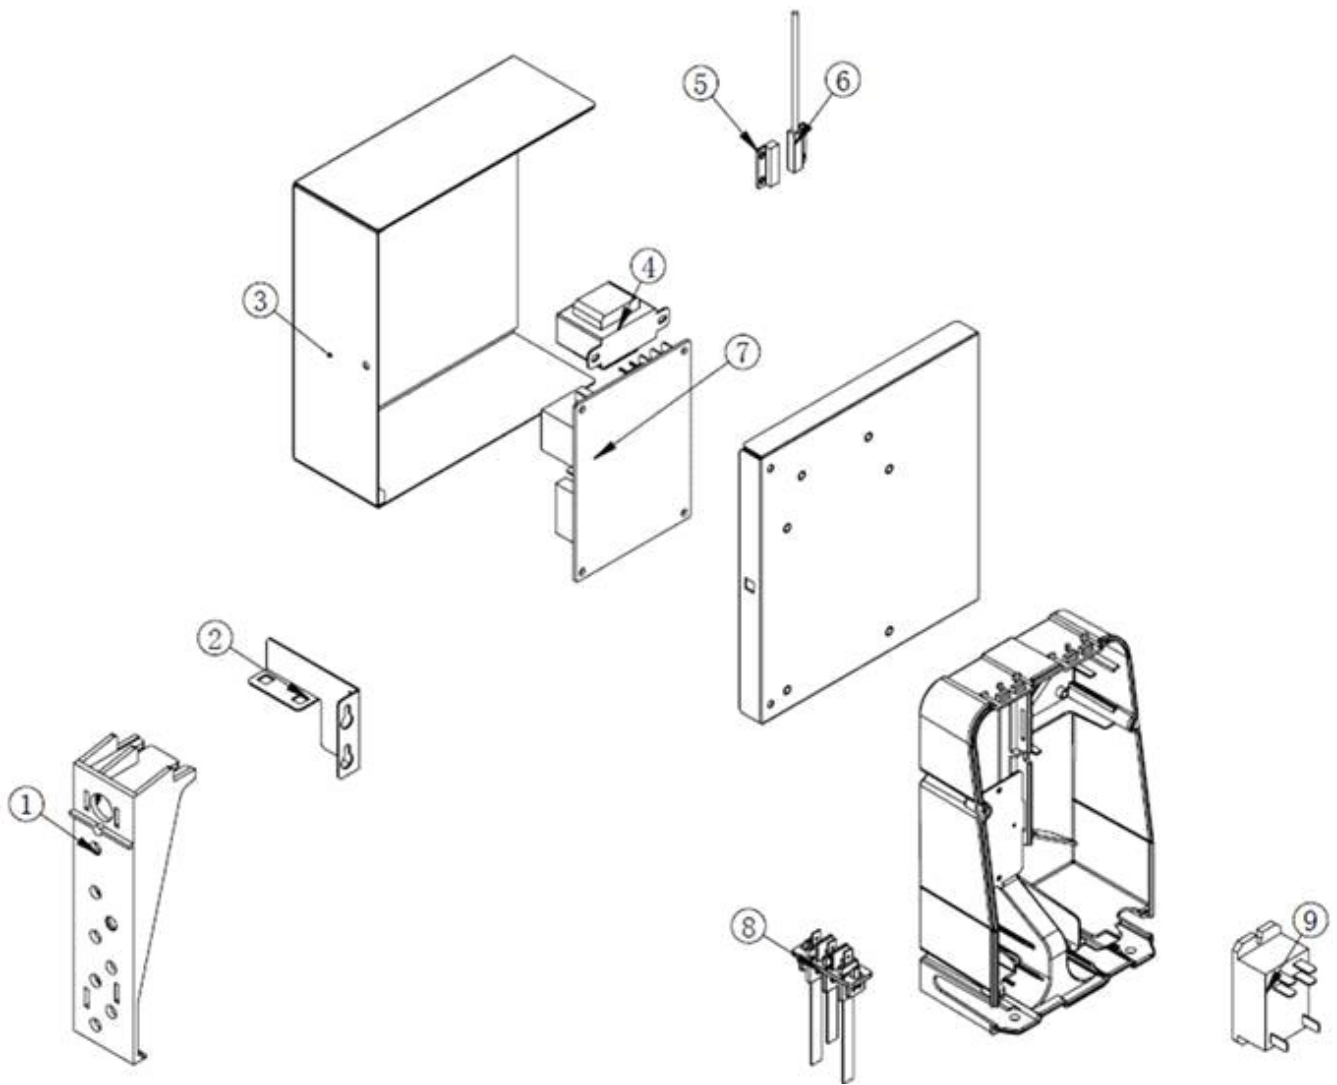

-
- 1 ENSEMBLE CAROSSERIE
 - 2 CIRCUIT FRIGORIFIQUE REFROID. A AIR
 - 3 GROUP EVAPORATEUR
 - 4 ENS. CARTE ELECTRONIQUE ET DETECTEU

Pos	Réf.	Description
0001	SC 91000017	PANNEAU AVANT ACIER INOX
0002	SC 11000111	PANNEAU LAT. DROITE
0003	SC 98020201-01	ETIQUETTE, LED
0004	SC 80000011	GRILLE DE PROTECTION
0005	SC 41000038-01	GRILLE PLASTIQUE
0006	SC 11000089	PANNEAU SUPERIEUR
0007	SC 11000087	GOUELLE EAU
0008	SC 80000005	FILTRE A AIR
0009	SC 11000088	PANNEAU GAUCHE ACIER INOX

Pos	Réf.	Description
0001	SC 93000024-00	ENSAMBLE ÉVAPORATEUR - GLAÇONS STANDARD
0001	SC 93000024-01	ENSAMBLE ÉVAPORATEUR - MINI GLAÇONS
0002	SC 81000022	DETENDEUR
0003	CM 19300357	FILTRE DESHYDRATEUR
0004	SC 81000021	VANNE DE GAZ CHAUDS - 230/50-60
0005	620057 46	RELAIS - 230/50
0005	620058 78	PROTECTEUR MST 000ALKD
0005	620167 21	CAPACITÉ - 15 MFD/400V
0005	620167 47	CAPACITÉ DE DEMARRAGE - 230/50
0005	670099 04	ENSAMBLE COMPRESSEUR - 230/50
0006	620419 07	MOTEUR VENTILATEUR - 230/50-60
0007	CM 25726513	SUPPORT MOTEUR
0008	620419 37	HELICE
0009	SC 81000016-00	CONDENSEUR A AIR
0010	CM 19550628	PRESSOSTAT HP

Pos	Réf.	Description
0001	SC 11000086	COUVERCLE POMPE
0002	SC 94000014	TUYAU DISTRIBUTEUR EAU
0003	620433 02	ENSAMBLE POMPE A EAU - 230/50
0004	SC 22000003	TUYAU
0005	SC 41000048	DEFLECTEUR A EAU
0006	SC 11000085	SUPPORT METALLIQUE POMPE
0007	SC 41000046	RESERVOIR A EAU
0008	SC 22000004	TUYAU
0009	11000564 02	PURGE VALVE
0010	SC 22000005	TUYAU ÉVACUATION EAU
0011	SC 41000007	RACCORD ÉVACUATION EAU
0012	660535 00	COLLIER DE SERRAGE EN PLASTIQUE
0013	630107 01	CABLE HOLDER
0014	650105 00	SOLENOID
0015	SC 41000049	SUPPORT RESERVOIR A EAU