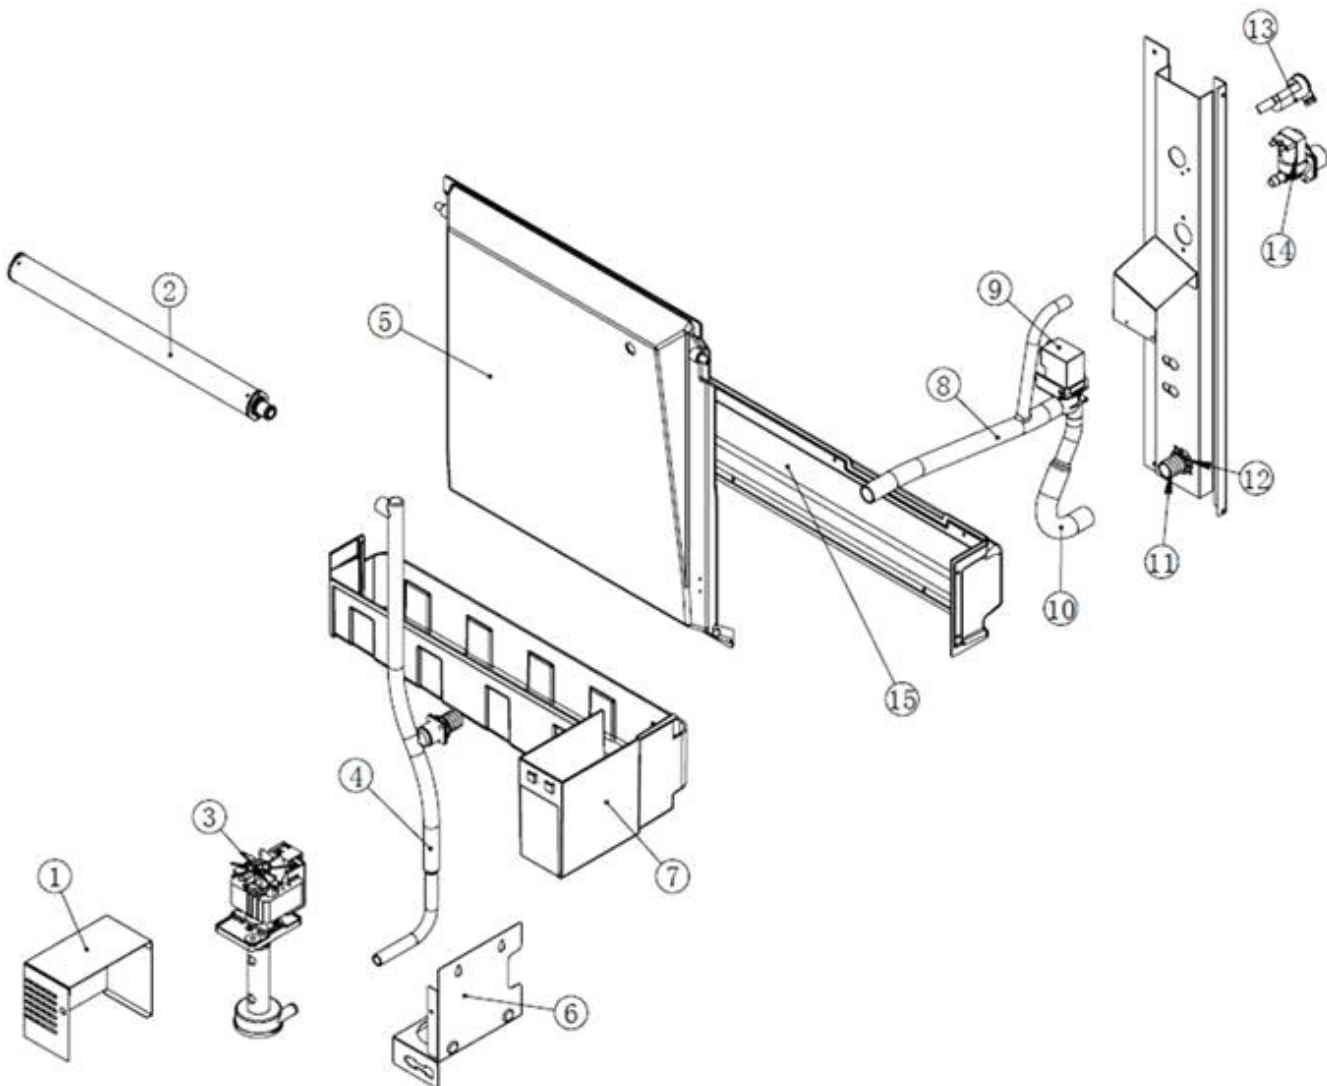

-
- 1 ENSEMBLE CAROSSERIE
 - 2 CIRCUIT FRIGORIFIQUE REFROID. A AIR
 - 3 GROUP EVAPORATEUR
 - 4 ENS. CARTE ELECTRONIQUE ET DETECTEU

Pos	Réf.	Description
0001	SC 91000017	PANNEAU AVANT ACIER INOX
0002	SC 11000111	PANNEAU LAT. DROITE
0003	SC 98020201-01	ETIQUETTE, LED
0004	SC 80000011	GRILLE DE PROTECTION
0005	SC 41000038-01	GRILLE PLASTIQUE
0006	SC 11000089	PANNEAU SUPERIEUR
0007	SC 11000087	GOUELLE EAU
0008	SC 80000005	FILTRE A AIR
0009	SC 11000088	PANNEAU GAUCHE ACIER INOX

Pos	Réf.	Description
0001	SC 93000024-00	ENSAMBLE ÉVAPORATEUR - GLAÇONS STANDARD
0001	SC 93000024-01	ENSAMBLE ÉVAPORATEUR - MINI GLAÇONS
0002	SC 81000022	DETENDEUR
0003	CM 19300357	FILTRE DESHYDRATEUR
0004	SC 81000021	VANNE DE GAZ CHAUDS - 230/50-60
0005	620057 46	RELAIS - 230/50
0005	620058 78	PROTECTEUR MST 000ALKD
0005	620167 21	CAPACITÉ - 15 MFD/400V
0005	620167 47	CAPACITÉ DE DEMARRAGE - 230/50
0005	670099 04	ENSAMBLE COMPRESSEUR - 230/50
0006	620419 07	MOTEUR VENTILATEUR - 230/50-60
0007	CM 25726513	SUPPORT MOTEUR
0008	620419 37	HELICE
0009	SC 81000016-00	CONDENSEUR A AIR
0010	CM 19550628	PRESSOSTAT HP

Pos	Réf.	Description
0001	SC 11000086	COUVERCLE POMPE
0002	SC 94000014	TUYAU DISTRIBUTEUR EAU
0003	620433 02	ENSAMBLE POMPE A EAU - 230/50
0004	SC 22000003	TUYAU
0005	SC 41000048	DEFLECTEUR A EAU
0006	SC 11000085	SUPPORT METALLIQUE POMPE
0007	SC 41000046	RESERVOIR A EAU
0008	SC 22000004	TUYAU
0009	11000564 02	PURGE VALVE
0010	SC 22000005	TUYAU ÉVACUATION EAU
0011	SC 41000007	RACCORD ÉVACUATION EAU
0012	660535 00	COLLIER DE SERRAGE EN PLASTIQUE
0013	630107 01	CABLE HOLDER
0014	650105 00	SOLENOID
0015	SC 41000049	SUPPORT RESERVOIR A EAU